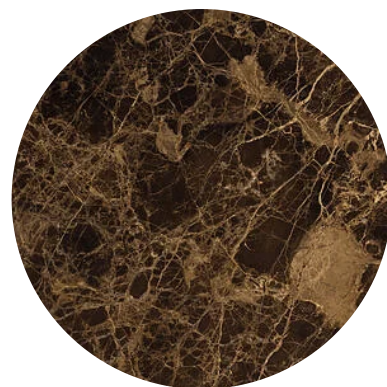

MARBRE EMPERADOR EXTRA DARK

Catégorie:

Finitions

poli, mat, Flammé, brossé

* Le poids indiqué peut varier de +/- 5%
à cause du poids spécifique différent des
diverses catégories de produit.

Certifications

QUARTZFORMS